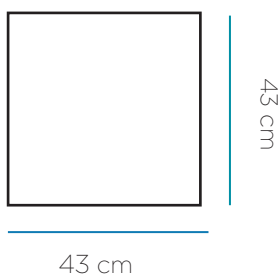

**REICLAME**  
REICLY ME

**Material:** Polietileno/Polyethylene

**Pallet EU 80x120x180:** 12 unds/units

**Medidas\*/Dimensions\***

**Packaging\***

\* Vista previa no disponible

\* Debido a la naturaleza del proceso las dimensiones pueden variar ligeramente  
\* Due to the manufacturing process, product dimensions may vary slightly

### Medidas\*/Dimensions\*