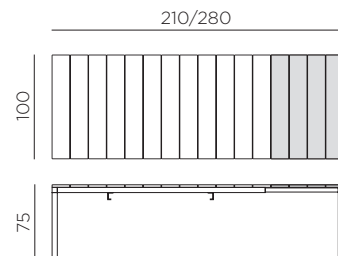

## RIO ALU 210 EXT.

design Raffaello Galiotto

Ref. 488

-  52 peso prodotto in kg  
weight of product in kg
-  1 imballo cartonato - pz e volume in m<sup>3</sup>  
0,316 m<sup>3</sup> carton packing - pcs and volume in cbm
-  12 pz pz su pallet  
pcs on pallet
-  prodotto da montare  
assembly required
-  prodotto testato a norma da Catas  
product tested by Catas

**IT** Tavolo allungabile. Struttura e piano in alluminio verniciato. Dotato di piedini regolabili. 210 - 280 x 100 x 75h cm.

**EN** Extensible table. Frame and top in coated aluminium. Adjustable height feet. 210 - 280 x 100 x 75h cm.

**FR** Table extensible. Structure et plateau en aluminium vernis. Vérins de réglage. 210 - 280 x 100 x 75h cm.

**DE** Verlängerbarer Tisch. Gestell und Tischplatte aus epoxiertem Aluminium. Höhenverstellbaren Füßen. 210 - 280 x 100 x 75h cm.

**ES** Mesa extensible. Estructura y tablero en aluminio pintado. Tacos regulables. 210 - 280 x 100 x 75h cm.

**PT** Mesa extensível. Estrutura e tampo em alumínio pintado. Pés ajustáveis. 210 - 280 x 100 x 75h cm.