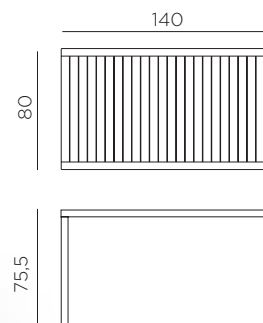

## CUBE 140X80

design Raffaello Galiotto

Ref. 477

16,9

peso prodotto in kg  
weight of product in kg

1  
0,162 m<sup>3</sup>

imballo cartonato - pz e volume in m<sup>3</sup>  
carton packing - pcs and volume in cbm

16 pz

pz su pallet  
pcs on pallet

prodotto da montare  
assembly required

prodotto testato a norma da Catas  
product tested by Catas

**IT** Tavolo impilabile 140X80 cm. Piano DurelTOP in polipropilene trattato anti-UV, colorato in massa. Gambe in alluminio verniciato. Finitura opaca. Dotato di piedini regolabili. Resina riciclabile.

**EN** Stackable table 140X80 cm. DurelTOP in polypropylene with UV additives and uniformly coloured. Legs in coated aluminum. Matt finish. Adjustable height feet. Recyclable resin.

**FR** Table empilable 140X80 cm. Plateau DurelTOP en polypropylène traité anti-UV et coloré dans la masse. Pieds en aluminium vernis. Effet mat. Vêrins de réglage. Résine recyclable.

**DE** Stapelbarer Tisch 140X80 cm. DurelTOP Tischplatte aus UV-beständigem Polypropylen, voll durchgefärbt. Beine aus epoxiertem Aluminium. Matt-Effekt. Höhenverstellbaren Füßen. Recyclebarer Kunststoff.