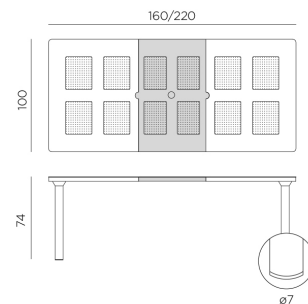

LIBECCIO

design Raffaello Galiotto

Ref. 475

- 28,8 peso prodotto in kg
  weight of product in kg
- 1 imballo cartonato - pz e volume in m³
  0,193 m³ carton packing - pcs and volume in cbm
- 14 pz pz su pallet
  pcs on pallet
- prodotto da montare
  assembly required
- prodotto testato a norma da Catas
  product tested by Catas

IT Tavolo allungabile. Piano DurelTOP in polipropilene trattato anti-UV, colorato in massa. Gambe in alluminio verniciato rotonde. Finitura opaca. Dotato di piedini regolabili. 160 - 220 x 100 x 74h cm. Resina riciclabile.

EN Extensible table. DurelTOP in polypropylene with UV additives and uniformly coloured. Rounded legs in coated aluminum. Matt finish. Adjustable height feet. 160 - 220 x 100 x 74h cm. Recyclable resin.

FR Table extensible. Plateau DurelTOP en polypropylène traité anti-UV et coloré dans la masse. Pieds ronds en aluminium vernis. Effet mat. Vérins de réglage. 160 - 220 x 100 x 74h cm. Résine recyclable.

DE Verlängerbarer Tisch. DurelTOP Tischplatte aus UV-beständigem Polypropylen, voll durchgefärbt. Runde Beine aus epoxiertem Aluminium. Matt-Effekt. Höhenverstellbaren Füßen. 160 - 220 x 100 x 74h cm. Recyclebarer Kunststoff.

ES Mesa extensible. Tablero DurelTOP en polipropileno tratado anti UV y teñido en masa. Patas en aluminio pintado redondas. Efecto mate. Tacos regulables. 160 - 220 x 100 x 74h cm. Resina reciclable.

PT Mesa extensível. Tampo DurelTOP em polipropileno com tratamento anti-UV colorido na totalidade. Pernas em alumínio pintado arredondadas. Acabamento fosco. Pés ajustáveis. 160 - 220 x 100 x 74h cm. Resina reciclável.