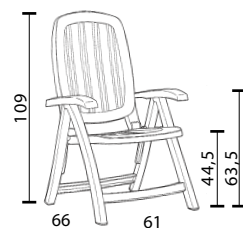

Salina

design Raffaello Galiotto

YOUR OUTDOOR LIVING

Ref. 40290

Kg 5,9

tested by:

BIANCO
40290.00.000

ANTRACITE
40290.02.000

TORTORA
40290.10.000

FORESTA
40290.23.000

Poltrona pieghevole con schienale alto, regolabile in 5 posizioni in polipropilene trattato anti-UV e colorato in massa.

Five positions folding chair with high back made of polypropylene resins with UV additives and is uniformly colored.

Fauteuil pliable, haut dossier, réglable en 5 positions en polypropylène traité anti-UV et coloré dans la masse.

Klappsessel mit hoher Rückenlehne 5-Fach verstellbar, aus UV-beständigem Polypropylen voll durchgefärbt.