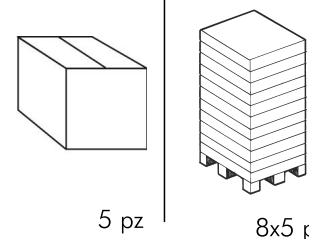

Salina

design Raffaello Galiotto

YOUR OUTDOOR LIVING

Ref. 40290

Kg 5,9

tested by:

Poltrona pieghevole con schienale alto, regolabile in 5 posizioni in polipropilene trattato anti-UV e colorato in massa.

Five positions folding chair with high back made of polypropylene resins with UV additives and is uniformly colored.

Fauteuil pliable, haut dossier, réglable en 5 positions en polypropylène traité anti-UV et coloré dans la masse.

Klappsessel mit hoher Rückenlehne 5-Fach verstellbar, aus UV-beständigem Polypropylen voll durchgefärbt.

Sillón plegable con respaldo alto reclinable en 5 posiciones en polipropileno tratado anti UV y teñido en masa.

Poltrona desmontavel de 5 posições em polipropileno com tratamento anti-UV colorido na totalidade.