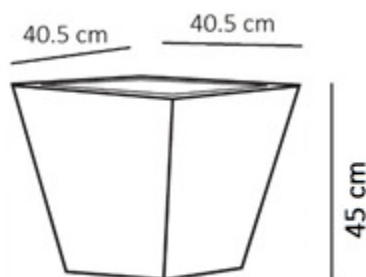

CAMOMILA 45