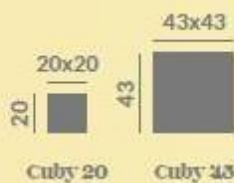

Buly hang

Base E27

Cubby

Options

Light

Cable

Wireless + Solar

+ Info P. 81