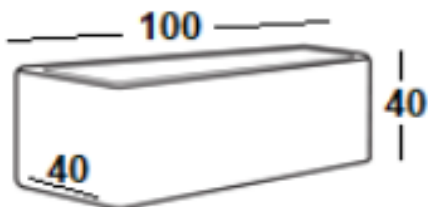

-

+ Info P. 86

40x40
36

Narciso 40

Violeta

Light | Cable Wireless + Solar ☀️
 Color | ● ● ● ● ●

Jacaranda

Options