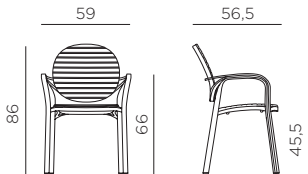

IT Sedia con braccioli. Materiale: polipropilene trattato anti-UV e colorato in massa. Impilabile. Finitura opaca. Dotata di piedini antiscivolo. Istruzioni d'uso: posizionare in modo stabile su un suolo piano. Pulire con detergenti non aggressivi e sciacquare con acqua. Tipo di utilizzo: collettività. Prodotto in Italia. Resina riciclabile. Prodotto a norma UNI EN 581/1/2.

IMPORTANTE, CONSERVARE
PER FUTURI RIFERIMENTI:
LEGGERE ATTENTAMENTE

EN Chair with armrest. Material: polypropylene with UV additives and is uniformly coloured. Stackable. Matt finish. With non-slip feet. Instructions for use: place on a flat level area. Wash with mild soap and rinse with water. Typical uses: group gatherings. Made in Italy. Recyclable resin. Product conforms to UNI EN 581/1/2.

IMPORTANT, RETAIN FOR
FUTURE REFERENCE:

READ CAREFULLY

FR Fauteuil avec accoudoirs. Matériau: polypropylène traité anti-UV et coloré dans la masse. Empilable. Effet mat. Avec patins anti-dérapants. Instructions d'utilisation: positionner de manière stable sur un sol plan. Nettoyer le produit avec détergent non agressif et rincer avec de l'eau. Type d'utilisation: collectivité. Fabriqué en Italie. Résine recyclable. Produit conforme à la norme UNI EN 581/1/2.

IMPORTANT-À CONSER-
VER POUR DE FUTURS
BESOINS DE RÉFÉRENCE:
À LIRE SOIGNEUSEMENT

DE Sessel mit Armlehnen. Material: UV-beständigem Polypropylen, voll durchgefärbt. Stapelbar. Matt-Effekt. Mit rutschfesten Fußkappen. Gebrauchseinleitung: Einsatz auf ebenem Untergrund. Reinigung mit neutralem Reinigungsmittel und mit Wasser nachspülen. Nutzung: Gewerblich. Hergestellt in Italien. Recyclebarer Kunststoff. Produkt entspricht der norm UNI EN 581/1/2.

WICHTIG BITTE AUFMER-
KSAM DURCHLESEN UND
GUT AUFBEWAHREN